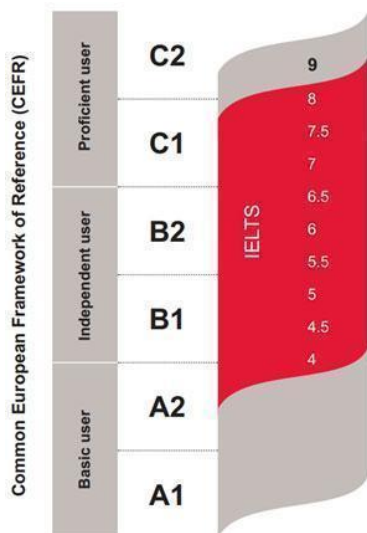

Todos los cursos incluyen en el precio un certificado internacional. En el nivel A2, el curso incluye la **certificación LanguageCert International ESOL**. A partir de B1, el curso incluye en el precio el prestigioso **certificado IELTS**, reconocido por la Generalitat de Catalunya y por universidades, instituciones, empresas y organismos de todo el mundo.

### Información de los cursos:

- **Clases:** 1 día / semana (martes o miércoles o jueves)  
3 horas / día
- **Horario:** 15:30 - 18:30 h.
- **Fechas<sup>1</sup>:** **Octubre - Mayo/Junio** (examen internacional: sábado 10 de junio)  
Martes: del 4 de octubre al 30 de mayo  
Miércoles: del 5 de octubre al 31 de mayo  
Jueves: del 6 de octubre al 1 de junio
- **Niveles:** A2, B1, B2 i C1
- **Precio<sup>2</sup>:** Estudiantes de ESDi: 996€ (IVA exento)  
Externos: 1.100€ (IVA exento)  
**Incluye:** 100 horas de formación y examen oficial (IELTS o LanguageCert según nivel).  
4- 6 horas de formación se harán online hacia el final, en horario a concretar, para preparar el examen.
- **Lugar:** ESDi

## Avanza y certifica un nivel en un curso académico