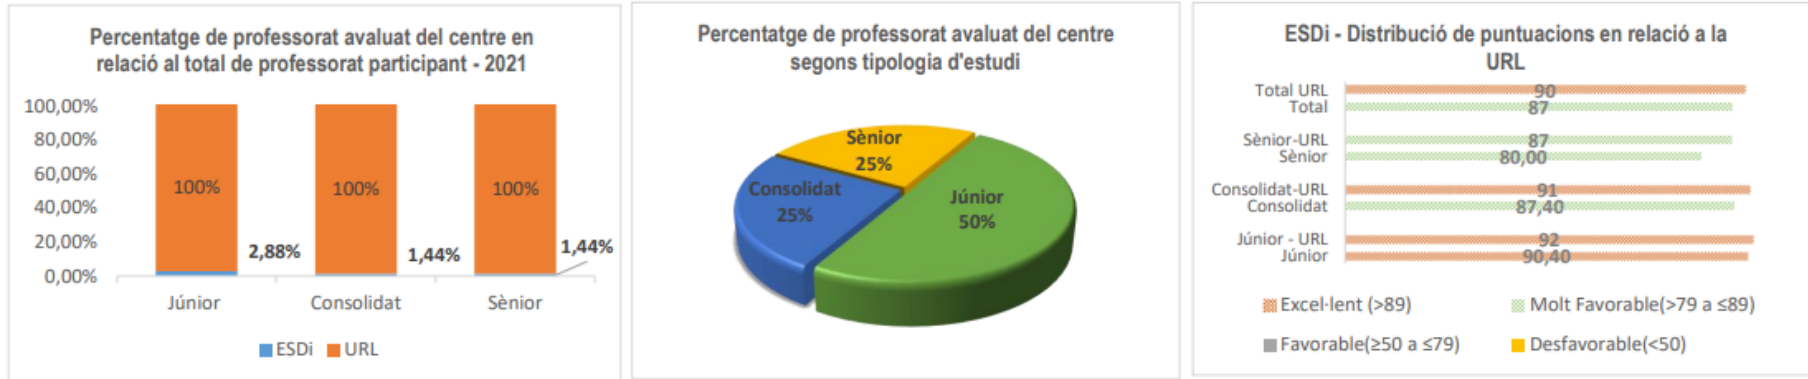

CONVOCATÒRIA 2021 D'AVALUACIÓ DE L'ACTIVITAT DOCENT DEL PROFESSORAT DE LA URL

ESCOLA SUPERIOR DE DISSENY ESDi

VOLUM DE PARTICIPACIÓ I DISTRIBUCIÓ DE PUNTUACIONS - CONVOCATÒRIA 2021