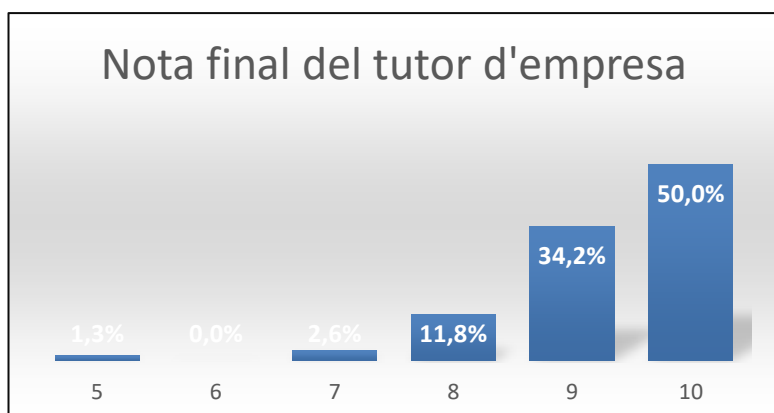

## Valoració del nivell de coneixements de l'alumne

Puntuació	%	Quantitat
5	1,3%	1
6	1,3%	1
7	5,3%	4
8	18,4%	14
9	34,2%	26
10	39,5%	30
TOTAL	100,0%	76

El 73,7 % són valorats com excel·lents.  
El 23,7 % com a notables.

## Nota final del tutor d'empresa

Puntuació	%	Quantitat
5	1,3%	1
6	0,0%	0
7	2,6%	2
8	11,8%	9
9	34,2%	26
10	50,0%	38
TOTAL	100,0%	76

El 84,2 % són valorats com excel·lents.  
El 14,4 % com a notables.