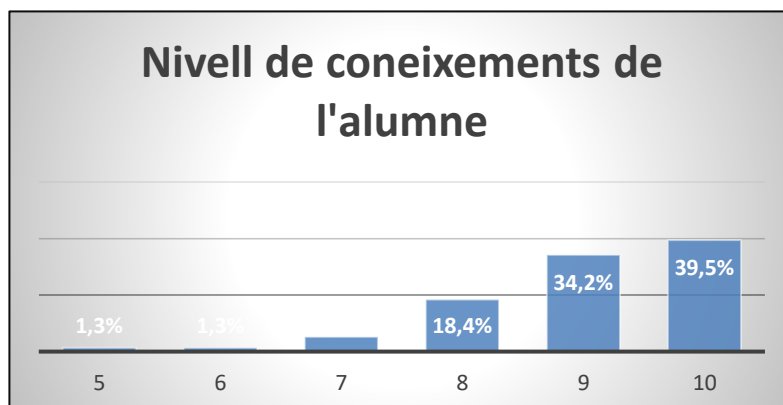

## Valoració del nivell de coneixements de l'alumne

Puntuació	%	Quantitat
5	1,3%	1
6	1,3%	1
7	5,3%	4
8	18,4%	14
9	34,2%	26
10	39,5%	30
TOTAL	100,0%	76

El 73,7 % són valorats com excel·lents.  
El 23,7 % com a notables.