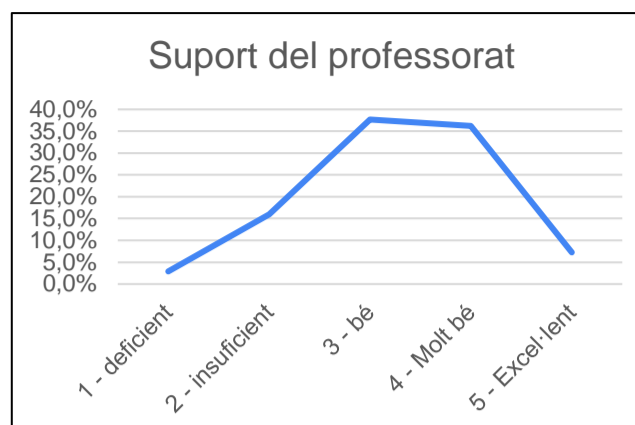

Suport del professorat

valoració	%	Quantitat
1 - deficient	2,9%	2
2 - insuficient	15,9%	11
3 - bé	37,7%	26
4 - Molt bé	36,2%	25
5 - Excel·lent	7,2%	5
TOTAL	100,0%	69
MITJANA	3,3