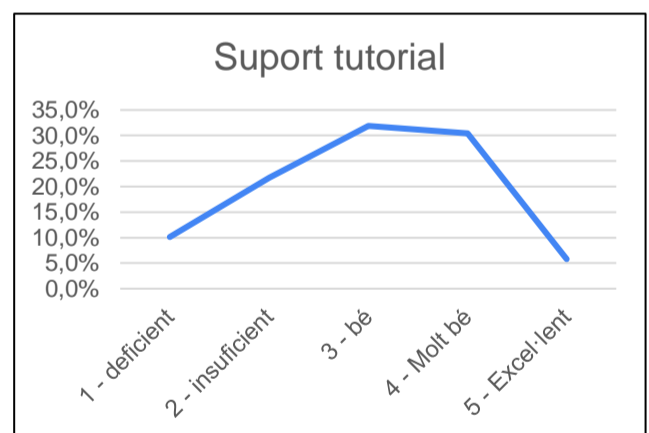

SUPORTS A L'ALUMNAT

Suport tutorial

valoració	%	Quantitat
1 - deficient	10,1%	7
2 - insuficient	21,7%	15
3 - bé	31,9%	22
4 - Molt bé	30,4%	21
5 - Excel·lent	5,8%	4
TOTAL	100,0%	69
MITJANA	3,0