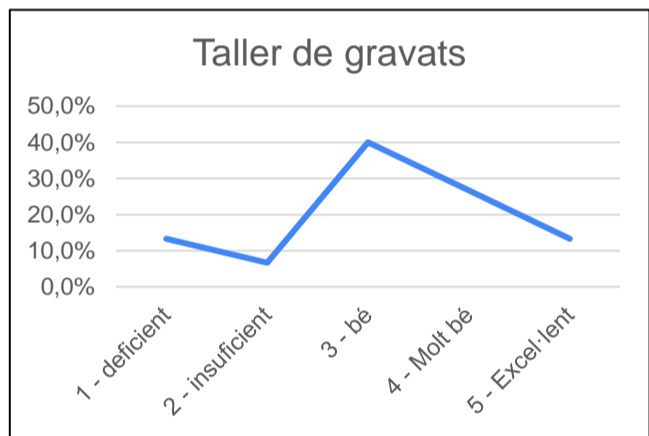

Taller de gravats

valoració	%	Quantitat
1 - deficient	13,3%	2
2 - insuficient	6,7%	1
3 - bé	40,0%	6
4 - Molt bé	26,7%	4
5 - Excel·lent	13,3%	2
TOTAL	100,0%	15
MITJANA	3,2