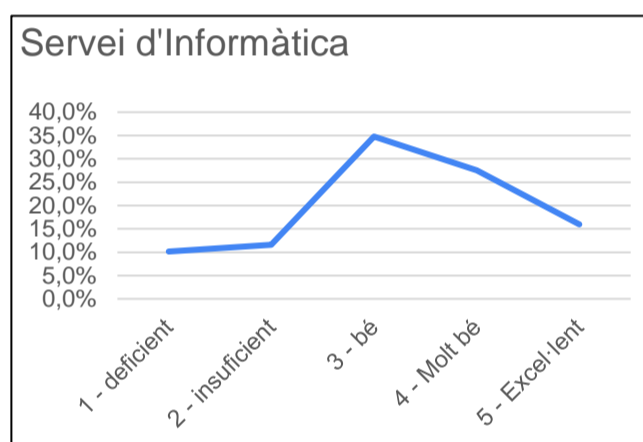

Servei d'Informàtica

valoració	%	Quantitat
1 - deficient	10,1%	7
2 - insuficient	11,6%	8
3 - bé	34,8%	24
4 - Molt bé	27,5%	19
5 - Excel·lent	15,9%	11
TOTAL	100,0%	69
MITJANA	3,3