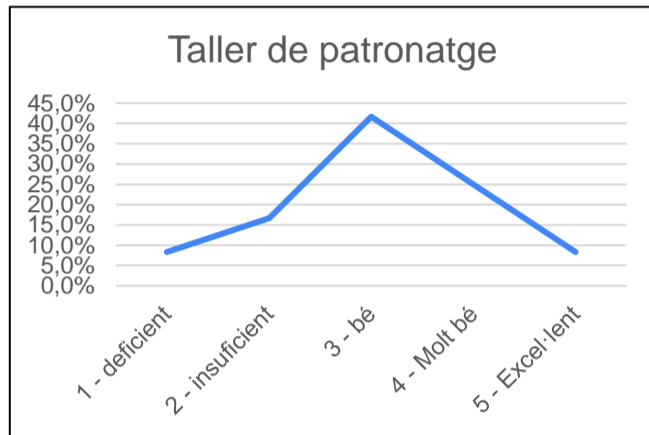

### Taller d'estampació

valoració	%	Quantitat
1 - deficient	8,0%	2
2 - insuficient	12,0%	3
3 - bé	20,0%	5
4 - Molt bé	48,0%	12
5 - Excel·lent	12,0%	3
TOTAL	100,0%	25
<b>MITJANA</b>	<b>3,4</b>	

### Taller de patronatge

valoració	%	Quantitat
1 - deficient	8,3%	1
2 - insuficient	16,7%	2
3 - bé	41,7%	5
4 - Molt bé	25,0%	3
5 - Excel·lent	8,3%	1
TOTAL	100,0%	12
<b>MITJANA</b>	<b>3,1</b>	