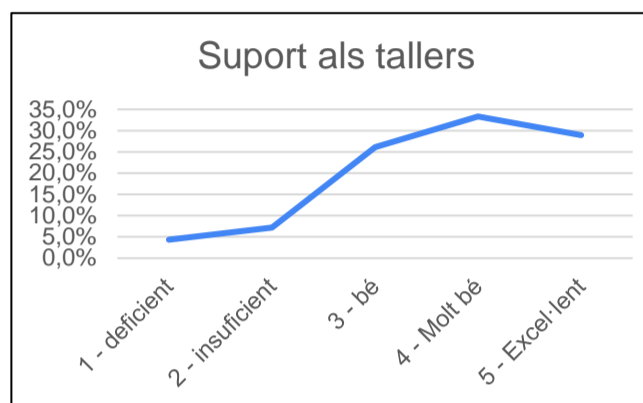

Suport als tallers

valoració	%	Quantitat
1 - deficient	4,3%	3
2 - insuficient	7,2%	5
3 - bé	26,1%	18
4 - Molt bé	33,3%	23
5 - Excel·lent	29,0%	20
TOTAL	100,0%	69
MITJANA	3,8