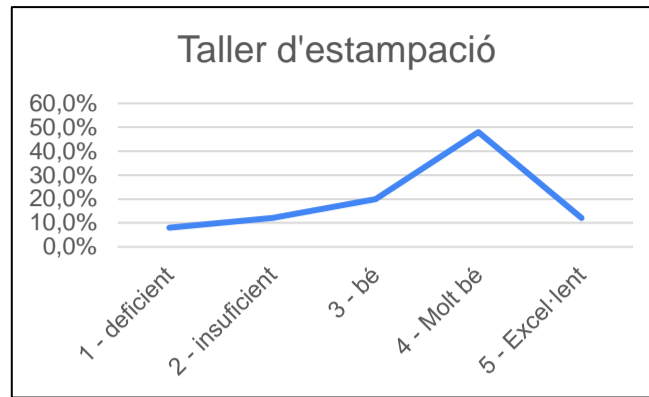

### Taller d'estampació

valoració	%	Quantitat
1 - deficient	8,0%	2
2 - insuficient	12,0%	3
3 - bé	20,0%	5
4 - Molt bé	48,0%	12
5 - Excel·lent	12,0%	3
TOTAL	100,0%	25
<b>MITJANA</b>	<b>3,4</b>	

### Taller de patronatge

valoració	%	Quantitat
1 - deficient	8,3%	1
2 - insuficient	16,7%	2
3 - bé	41,7%	5
4 - Molt bé	25,0%	3
5 - Excel·lent	8,3%	1
TOTAL	100,0%	12
<b>MITJANA</b>	<b>3,1</b>	