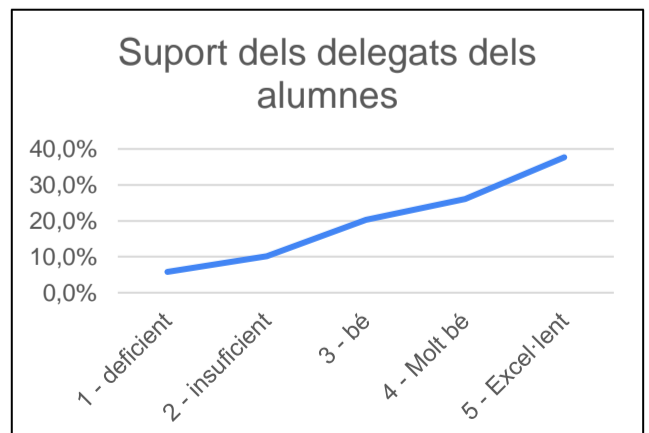

Suport dels delegats dels alumnes

valoració	%	Quantitat
1 - deficient	5,8%	4
2 - insuficient	10,1%	7
3 - bé	20,3%	14
4 - Molt bé	26,1%	18
5 - Excel·lent	37,7%	26
TOTAL	100,0%	69
MITJANA	3,8